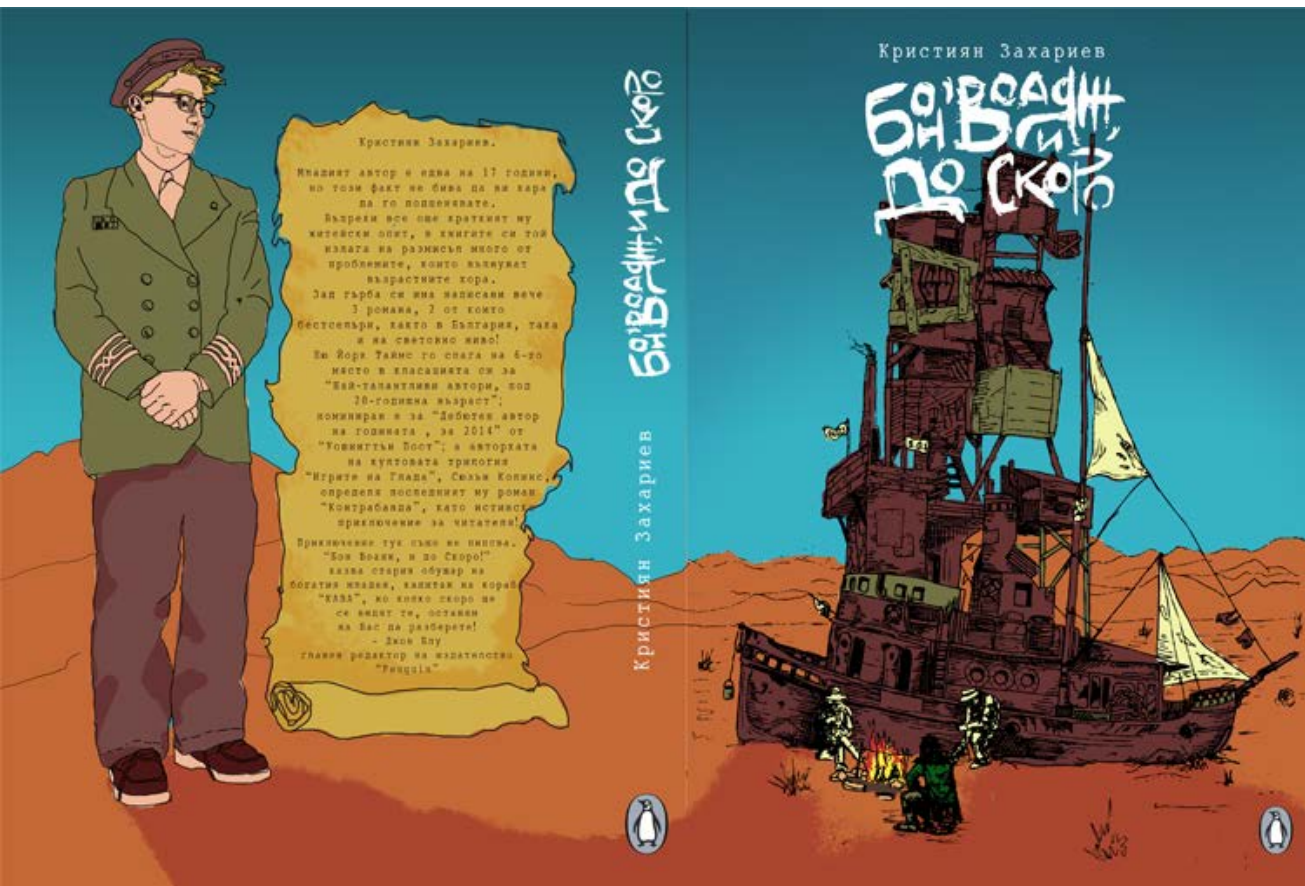

АТЕЛИЕ
ГРАФИКА
ГРАФИЧНИ ТЕХНИКИ

www.pgii-nrainov.eu