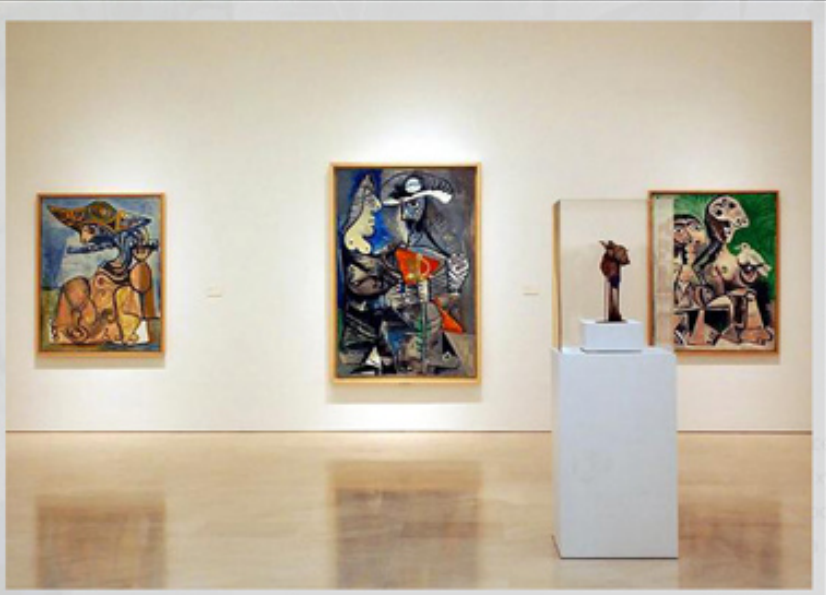

Първоначалната идея за музей идва от дългото Затвори X ел на Пикасо, Jaume Sabartés. Пикасо е дал Sabartés множество картини, рисунки и отпечатаци по време на тяхното приятелство. Първоначално Sabartés планираше да създаде музей на базата на колекцията му в Малага , родното място на Пикасо. Той е Пикасо се, които предложиха, че Барселона ще бъде по-подходящ, тъй като дългите си връзки позиция в града.